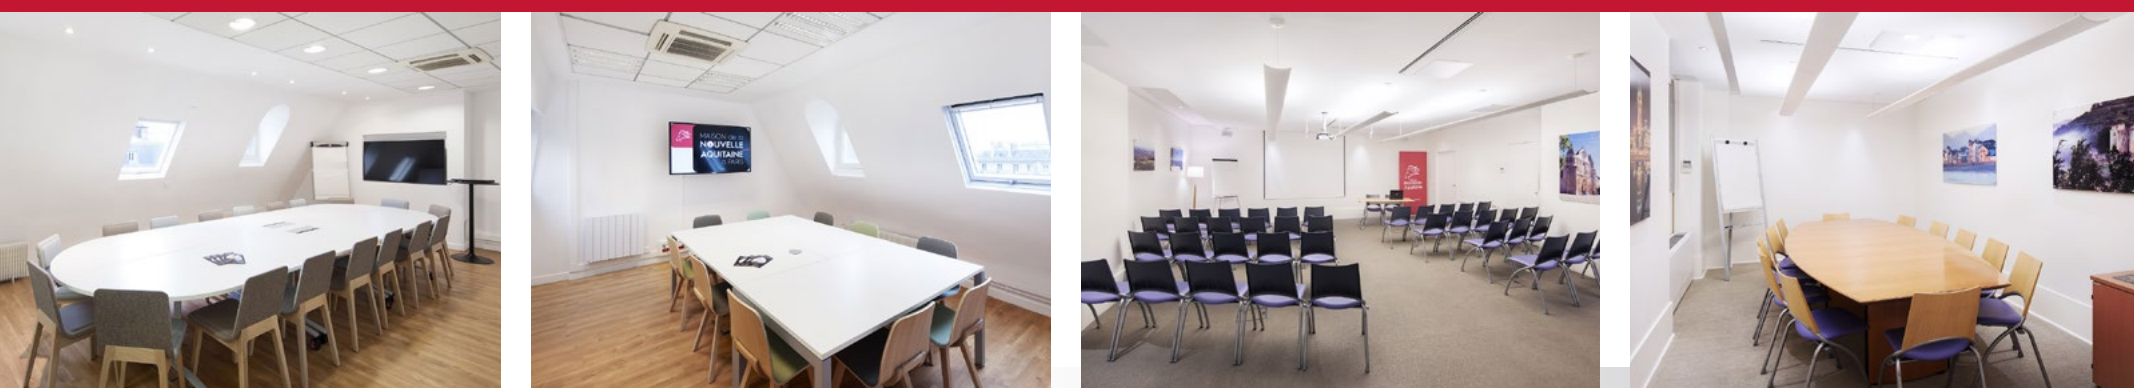

LA NOUVELLE-AQUITAINE A SON PIED À TERRE À PARIS !

- 40% pour les entreprises et associations de Nouvelle-Aquitaine

Domicilié en Nouvelle-Aquitaine ? Profitez des tarifs préférentiels ci-dessous

Contactez-nous pour tous vos projets :
centre-affaires@nouvelle-aquitaine.paris

LA VERRIÈRE

À l'étage inférieur, les salles, distribuées autour d'un patio, sont modulables pour tous les usages.

ESPACES	CAPACITÉ	1/2 JOURNÉE	JOURNÉE
PÉRIGORD-LIMOUSIN	6 PERS	48 €	72 €
LANDES DE GASCOGNE	12 PERS	126 €	210 €
MÉDOC	14 PERS	126 €	210 €
MARAI POITEVIN	26 PERS/ 60 PERS	234 €	384 €

Tarifs HT incluant équipements de réunion modernes, wifi, boissons chaudes